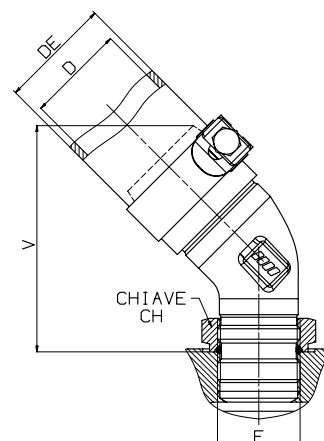

RACCORDI ORIENTABILI IN OTTONE PER
CONDOTTA ASPIRAZIONE

Raccordi gold 45°

Con la presente abbiamo il piacere di informarVi che la gamma di raccordi gold 45° si arricchisce delle seguenti versioni:

- **155-090-00490:** Raccordo gold 45° 1"1/4 x Tubo ø 38
Completo di fascetta per tubo diametro esterno 48-51 (min/max)
- **155-090-00493:** Raccordo gold 45° 1"1/4 x Tubo ø 40
Completo di fascetta per tubo diametro esterno 48-51 (min/max)
- **155-090-00494:** Raccordo gold 45° 1"1/4 x Tubo ø 40
Completo di fascetta per tubo diametro esterno 52-55 (min/max)

| F ISO 228/SAE | D (Diametro tubo interno) | | DE (Diametro tubo esterno) | | CH mm | V mm | CODICE |
|------------------|------------------------------|-------|-------------------------------|--------|---------------|---------|----------------------|
| | mm | inch | Min mm | Max mm | | | |
| G 1 | 38 | 1"1/2 | 48 | 51 | 41 | 111 | 155.090.00460 |
| | 40 | | 48 | 51 | | 112,5 | 155.090.00488 |
| | | | 52 | 55 | | | 155.090.00479 |
| G 1 1/4 | 38 | 1"1/2 | 48 | 51 | 50 | 104 | 155.090.00490 |
| | 40 | | 48 | 51 | | | 155.090.00493 |
| | | | 52 | 55 | | | 155.090.00494 |
| | 50 | 2" | 60 | 63 | | 114 | 155.090.00497 |
| | | | 64 | 67 | | | 155.090.00504 |
| | 60 | | 68 | 73 | | | 128 |
| 63 | 2"1/2 | 74 | 79 | 130 | 155.090.00531 | | |
| G 1 1/2 | 50 | 2" | 60 | 63 | 55 | 108 | 155.090.00540 |
| | | | 64 | 67 | | | 155.090.00559 |
| | 60 | | 68 | 73 | | 128 | 155.090.00611 |
| | 63 | 2"1/2 | 74 | 79 | | 130 | 155.090.00620 |